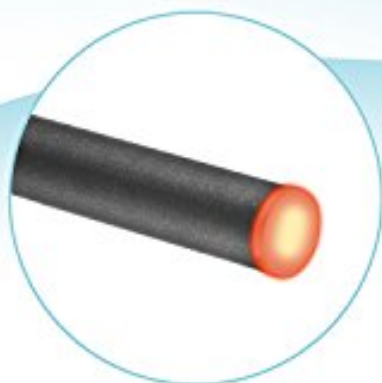

LEDが赤に20回
点滅したら
タバコカプセル交換
タイミングです。

高品質バッテリー

連続吸引最大300回

*吸引数は吸い方によって異なります。

使用中

吸引時LEDが青に点滅します。
50回吸うとLEDが赤に20回点滅いたします。

バッテリー切れ

バッテリーが残りわずかになると
LEDが赤に10回点滅いたします

充電完了お知らせ機能付き

充電中はUSBランプが赤く点灯します
充電が完了したら緑色に点灯します。

純正品の場合は充電に約1時間かかりますが、
弊社商品は約40分で充電完了いたします。

Outlas
for Ploom TECH

ギフトにも最適な高級感ある専用ケースに入れてお届けいたします。

Outlas for Ploom TECH