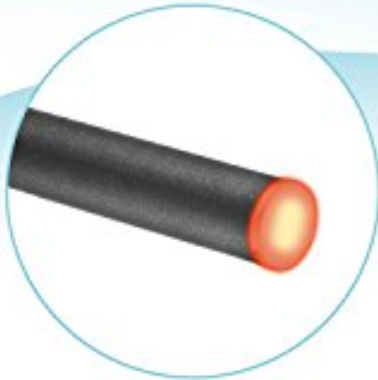

LEDが赤に20回
点滅したら
タバコカプセル交換
タイミングです。

高品質バッテリー

連続吸引最大300回

*吸引数は吸い方によって異なります。

使用中

吸引時LEDが青に点滅します。
50回吸うとLEDが赤に20回点滅いたします。

バッテリー切れ

バッテリーが残りわずかになると
LEDが赤に10回点滅いたします

充電完了お知らせ機能付き

充電中はUSBランプが赤く点灯します
充電が完了したら緑色に点灯します。

純正品の場合は充電に約1時間かかりますが、
弊社商品は約40分で充電完了いたします。

Outlas
for Ploom TECH

ギフトにも最適な高級感ある専用ケースに入れてお届けいたします。

Outlas for Ploom TECH