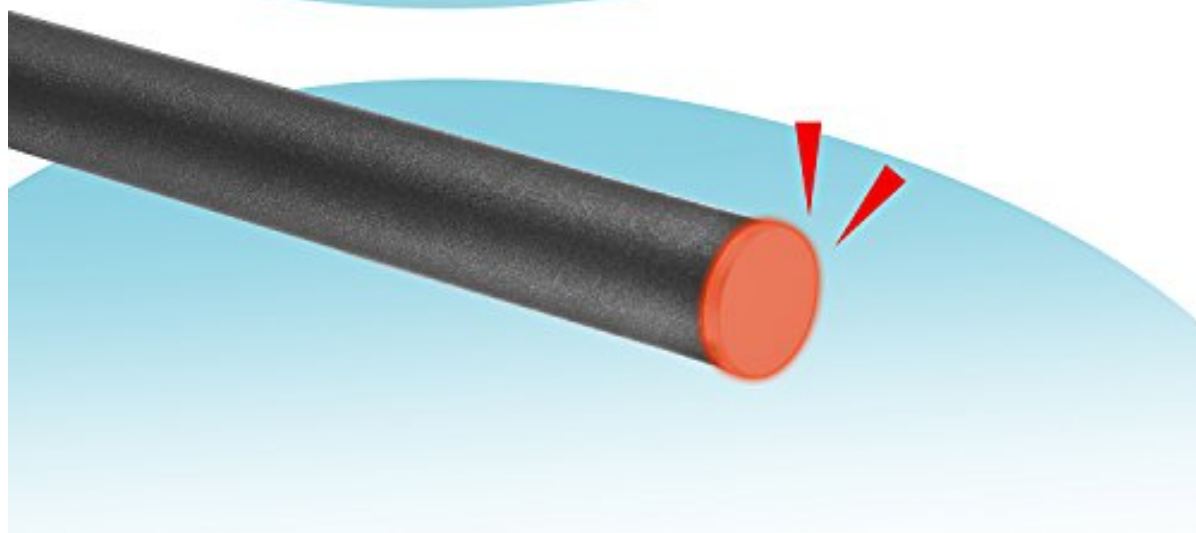

LEDが赤に20回
点滅したら
タバコカプセル交換
タイミングです。

高品質バッテリー

連続吸引最大300回

*吸引数は吸い方によって異なります。

使用中

吸引時LEDが青に点滅します。
50回吸うとLEDが赤に20回点滅いたします。

バッテリー切れ

バッテリーが残りわずかになると
LEDが赤に10回点滅いたします