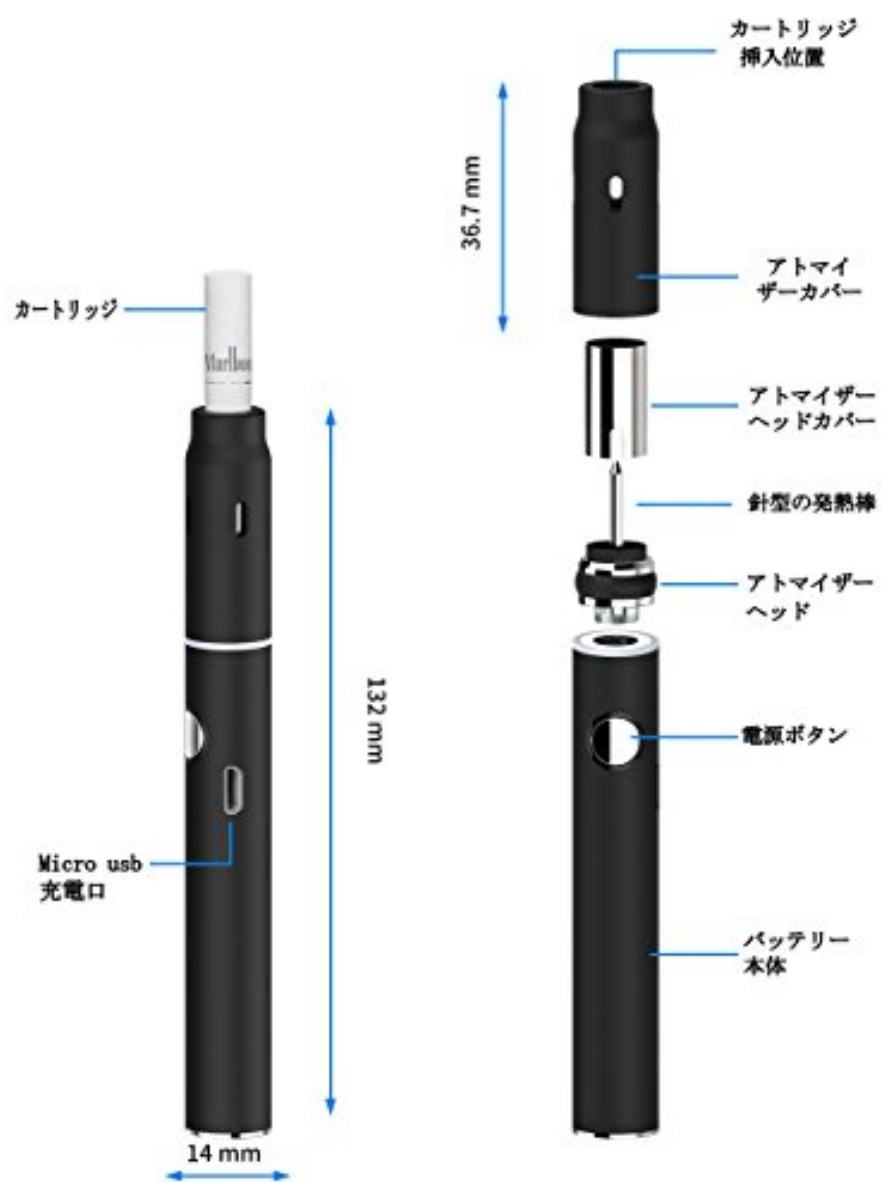

この記事のURLとQRコード

<http://james.bloten.com/product/healthcare/B07D3S9X2T.html>

アイコス 互換品 電子タバコ 改良版 USB充電式 15本連続吸引 持ち歩き便利 組立しやすい 清潔しやすい 日本語取扱説明書付き ハイクオリティ ブラック (黒)

RULFE

 RULFE

EAN:0781871221144

【アイコス交換可能】アイコスたばこカートリッジが使用できるアイコス互換品です。アイコスと同じ機能性能風味、細かいところまでこだわったデザイン、洗練されたオシャレなボディー、コンパクトで携帯便利なサイズ。アイコスカートリッジは別途お買い求めください。

【操作説明】この加熱式タバコ製品は900mahの高率リチウムベープバッテリーを内蔵しています。棒状の熱インラインアトマイザー、使い捨ての煙爆弾を備え、ボタンは一つ、非常にシンプルで実用な電子型万能加熱式タバコ。

【保護機能】低電圧保護・過放電を防止する機能。ベープバッテリーローになりましたら、電源ライトが素早く8回点滅して、加熱を停止し、電子タバコ充電式要充電のタイミングをユーザーに提示します。

【充電】USB充電状態:充電の時ライトが常に点灯します。3.8V
以下は赤ライト、3.8-4.05Vは白ライト、4.05V以上は緑ライト。満充電になるとライトが消灯して、スリープモードになります。充電の状態ですぐに吸う機能は使えません。満充電になるまでには2.5時間かかります。

商品画像

USB充電

USB充電状態：充電の時ライトが常に点灯します。3.8V 以下は赤ライト、3.8-4.05Vは白ライト、4.05V以上は緑ライト。満充電になるとライトが消灯して、スリープモードになります。充電の状態では吸う機能は使えません。満充電になるまでには2.5時間かかります。

折れにくい

断熱タンク付き、火傷を防止します。

火を使う必要が
なくて、直接加
熱の加熱棒を使
います。

パッケージ内容