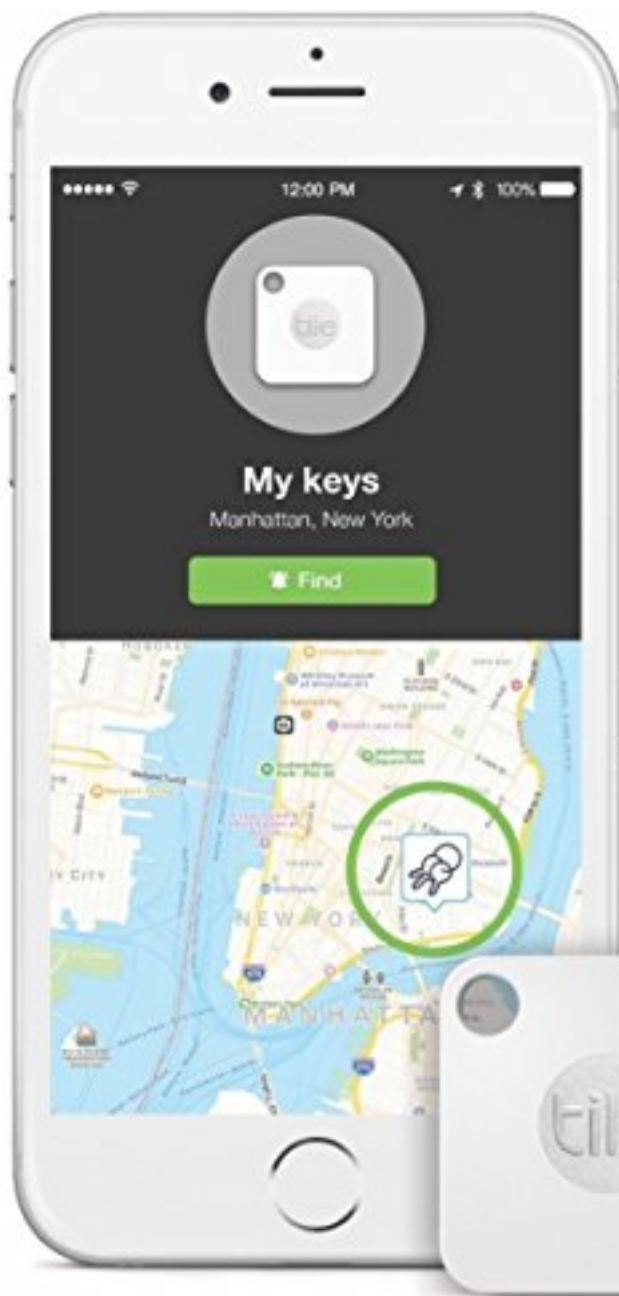

この記事のURLとQRコード

<http://james.bloten.com/product/kaden/B077YQB7BS.html>

Tile Mate 落としモノ / 失くしモノ防止トラッカー 携帯GPS【日本正規代理店品】【数量限定価格】(会員登録サービス付き・1年保証付き) EC-06001-JC

Tile

JAN(EAN):0819039020367

全世界230の国と地域に展開し、累計1,000万個を販売する米国シェアNo.1 落とし物トラッカー

日本正規代理店による1年の保証提供

スマートフォンと接続し、音を鳴らすことで取り付けた落とし物やスマートフォンを見つける

最後にスマートフォンとの接続が切れた場所と時間を、アプリの地図上に表示

世界中のTileユーザーとクラウドでつながる「Tile コミュニティー」で、世界中のユーザーが落とし物を探してくれる。他のTileアプリユーザーの圏内に入れば、クラウド経由で場所を元の持ち主に通知可能。

鍵や財布、カバン、バスケース、自転車など、何にでも取り付けられるサイズとシンプルなデザイン

tile Mate

落とし物が見つかる
"Tile"

-  アプリからTileを鳴らす
-  Tileからスマホを鳴らす
-  最後に検知した場所を記録

Tile コミュニティー

～ 地球上でもっとも大きな落とし物コミュニティ～

みんなでさがすことができます！

みんなで助け合う

アプリを起動するだけで、誰かの役に立ちます。

Bluetooth接続が切れても、世界中のTileユーザーが見つけてくれます。

「探し物」の近くの他のTileの利用者が通ると、アプリで場所をお知らせしてくれます。

コンパクトなデザイン

キーホルダーにつけても
邪魔にならないデザイン

--
34mm
--

-- 4.65mm --

-- 34mm --

どこに着けようか・・・ アイデアは無限大