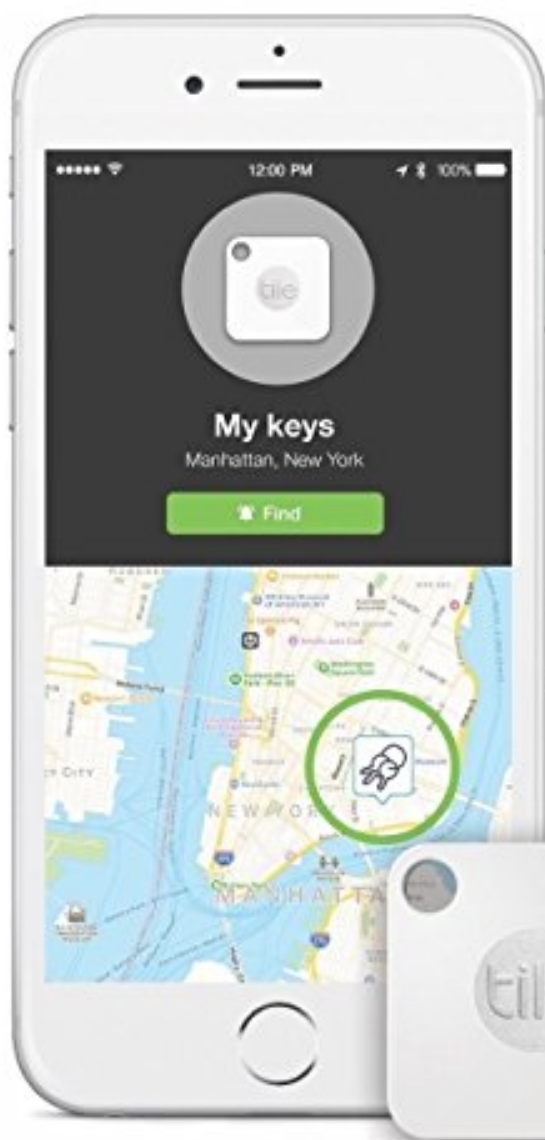

Tile Mateは地球上でもっとも大きな落とし物コミュニティである

「Tileコミュニティ」

を使って落とし物探しができます。

(引用ここまで)

## 商品画像

---

# 全米シェア No.1

すぐに見つかる、  
落とし物発見器。

**Source :** According to The NPD Group, Inc., U.S. Retail Tracking Service, for Smart Sensor: Item Trackers, Tile Inc. is the #1 selling brand in both dollar and unit sales in the U.S. for the 12 months ending October 2017

## tile Mate

落とし物が見つかる  
"Tile"

-  アプリからTileを鳴らす
-  Tileからスマホを鳴らす
-  最後に検知した場所を記録

---