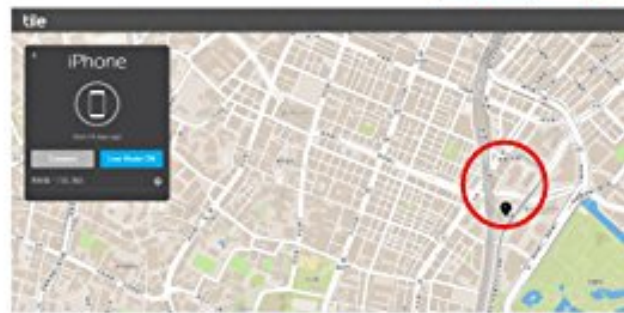

## 失くしモノを見つける 小さくてパワフルなトラッカー

tile				
	Tile Mate	Tile Slim	Tile Sport	Tile Style
音を鳴らす	✓	✓	✓	✓
スマホを探す	✓	✓	✓	✓
クラウドGPS	✓	✓	✓	✓
ストラップホール	✓		✓	✓
防水機能	IP57	IP57	IP68	IP68
通信距離	最大30m	最大30m	最大60m	最大60m
音量	88db	88db	98db	98db
重さ	6.1g	9.3g	15.0g	15.0g
サイズ(mm)	34.0×34.0×4.65	54.0×54.0×2.4	40.0×40.0×5.9	37.5×37.5×5.9
特徴	キーホルダーにつけても邪魔にならないデザイン	お財布に入れてもかさばらない わずか2.4mmの薄さ	耐久性が特長 アクティブな方におすすめ。検知距離とリング音が従来製品の2倍にパワーアップ。防水性能も向上。	エレガントさを求める方におすすめ。検知距離とリング音が従来製品の2倍にパワーアップ。防水性能も向上。

ある日の夕方のこと 

無い、定期入れが無い！？  
どこで落とした…??

そうだ！Tileが入ってるんだ。  
アプリを見てみよう

最後にBluetooth接続が切れた場所と時間をアプリに記録します

あ、8時間前に中野区で通信が切れた？  
ということは、朝訪問したABC商事に置いてきたんだ！！

iPhoneを失くした・・・  
iCloudでも見つからない

TileホームページよりTileアプリ  
のアカウントでLog in出来ます

あ、iPhoneが  
無い！？  
どこで失くした  
・・・？

「iPhoneを探す」  
を見ても分からな  
い・・・電源が入っ  
てない？！

そうだ、Tileをインス  
トールしたんだ!!  
PCからいつ圏外になっ  
たか確認してみよう!!

PCのブラウザからTileアカウントでログイン  
すれば、TileとスマホのBluetooth接続が切れ  
た場所と時間が分かります。