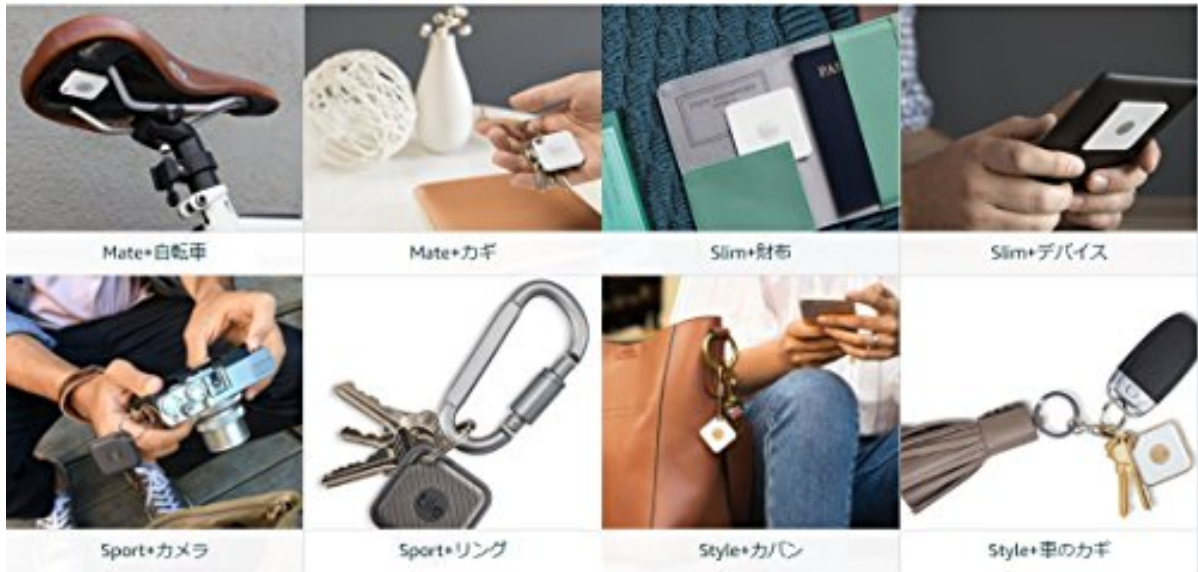

# Tile コミュニティー

～ 地球上でもっとも大きな落とし物コミュニティー～

**みんなでさがすことができます！**

みんなで助け合う

アプリを起動するだけで、誰かの役に立ちます。

Bluetooth接続が切れても、世界中のTileユーザーが見つけてくれます。

「探し物」の近くの他のTileの利用者が通ると、アプリで場所をお知らせしてくれます。

## コンパクトなデザイン

キーホルダーにつけても  
邪魔にならないデザイン

--  
34mm  
--

-- 4.65mm --

-- 34mm --

# あなたの大切なものに

“あれ？どこ行った？”がすぐに見つかる