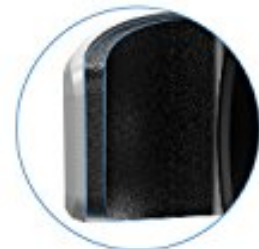

Note 5

普通充電 (5W)

iPhone X

iPhone 8
8Plus

ワイヤレス充電規格「Qi」に準拠しているので、
その他のQi(チー)対応の機器も充電が可能です

商品詳細

- 青ランプ点灯: 充電モード
- 赤ランプ点灯: スタンバイモード

Microポート