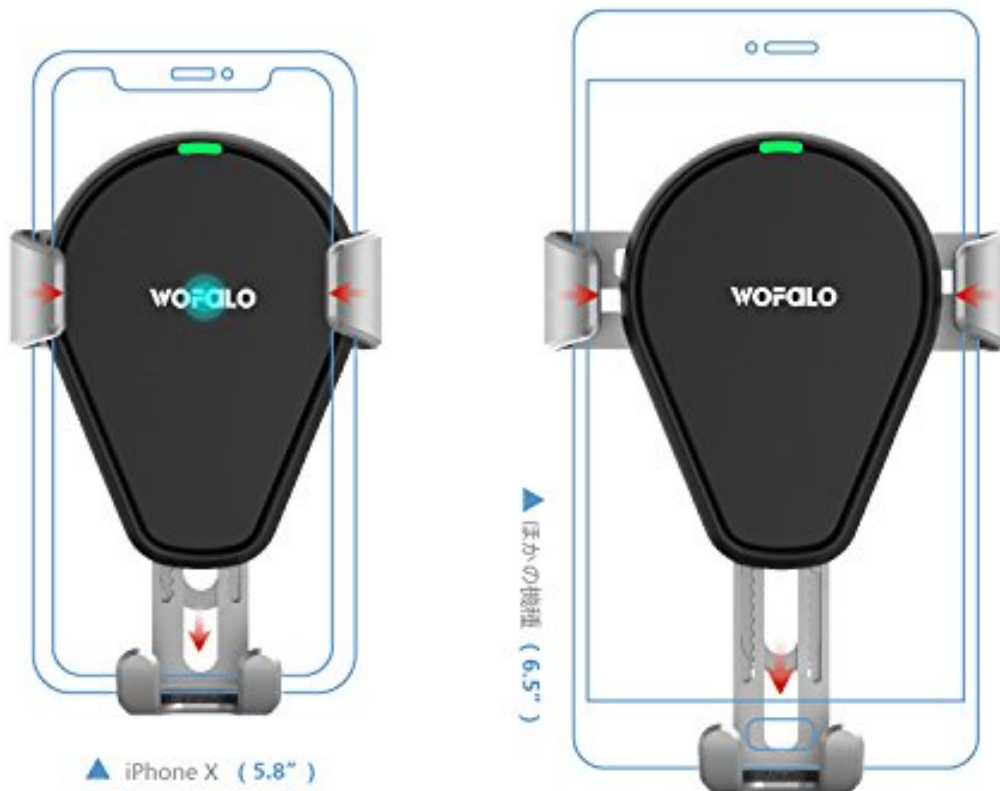

【楽な操作、一秒で装着】:重力リンケージ原理で、片手で格好良く操作できる。携帯電話の重さがホルダーと連動して、スマートフォンを自動ロックすることができます。特製のスチールボールが備え付けられ、360度回転可能です。視線によってスマホの角度を調整でき、パーフェクトな視野角をご提供します。

【充電便利】:マホ充電に影響しない充電ポートを特に備えたスマホ 車載スタンドです。下の腕は充電口を塞ぎなくて、充電ケーブルをデバイスに挿入するだけで、旅行中で電源オフを心配することはありません。また無磁力影響、ビデオ通話中でも通話信号には邪魔することはありません。

【マルチ安全保護付き】:知能チップを内蔵し、過電圧保護・過電流保護・過熱保護・短絡保護機能を搭載しており、安全にワイヤレス充電できます。

【便利な両用型&強い固定性】:エアコン吹き出し口&吸盤式両用型、チャージャーを車に固定するアダプターは、ダッシュボード貼り付け用とカーエアコン用の2種類が付属エアコン吹き出し口に挿して充電、或は車の置く台において、お好みの位置に設置できます。その急速ワイヤレス車載充電器の両側と滑り止めの底部を備え、ガッチリと固定して、急ブレーキやボロボロな道路に対応できます。運転にもっと気楽で安全です。

適合スマホサイズ: 4.0インチ≤対応サイズ≤6.5インチ

Tip: 下のボタンを押したら止め爪が伸縮できます

急速充電対応できる下記10つの機種

急速充電 (10W)

Note 8

S8/S8+

S7
S7 Edge

S6 Edge+