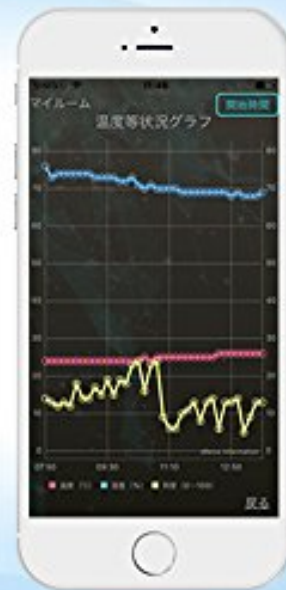

自宅の多くの家電を制御でき、煩雑になった多くのリモコンをメニューで使いやすく整理できます。

目覚まし等の時刻制御はIFTTT(Date&Time)により実現可能 (Conditonにより祝日や休日を自由に設

定可)。
本体サイズ(電源アダプタ除く) : 80*43*18mm、重さ : 32g

(引用ここまで)

価格について

新品販売価格 6264円

参考価格 6804円

[Amazon.co.jp 価格調査日時 2018年11月19日 1時52分日本時間]

コメント: 参考価格より新品販売価格のほうが540円ほど安いです。約7パーセント引きになります。

商品画像

使いやすい家電専用画面と簡単設定

エアコン用 照明用 テレビ用 DVD用

プリセットのメーカー選択でリモコン利用が可能 (簡単設定)

※1: 各ボタンへ手動でリモコン設定 (上書き利用も) も可能です。

温度、湿度、照度をグラフで閲覧可能

- ・ 温度、湿度、照度でリモコン制御や通知が可能
- ・ オプションで過去1年分の表示やCSVダウンロードも可能

いつでもお部屋を快適に！

GPSと連携しリモコン制御可能（IFTTT連携）

GPSと連携して「家に着いたらライトを付ける」などの制御可能（以下はIFTTTアプリの画面）

連動して制御するsRemo-R
やリモコンを自由に設定可能

他にもIFTTTと連携しDate&Timeを利用して
「毎朝8時にテレビを付ける」などが可能

AIスピーカ（GoogleHome/AmazonEcho）を簡単に呼び出し、自由に制御

「ねえGoogle、NHKつけて」
「アレクサ、テレビつけて」など簡単操作
呼び出しワードは無制限に設定できます。

GoogleHome/Alexaアプリの「スマートホーム」に対応

「録画つけて（例）」等の音声操作で
マクロ機能で一連の連続制御が可能

リモコン信号をクラウドへ保存・取得

信号、画面単位にリモコンが保存・取得可能
(全ての家電が保存可能です)

家電単位に一括設定が可能

クラウドへ自由に
保存・取得が可能