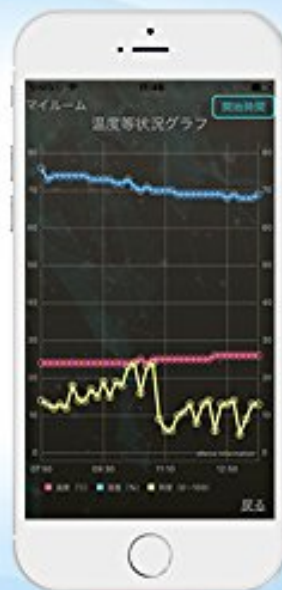

AIスピーカ（GoogleHome/AmazonEcho）を簡単に呼び出し、自由に制御

「ねえGoogle、NHKつけて」
「アレクサ、テレビつけて」など簡単操作
呼び出しワードは無制限に設定できます。

①テレビ電源ON
②入力切り替え
③HDDレコーダ電源ON
④録画一覧
⑤録画再生
(録画番組を観る)

「録画つけて（例）」等の音声操作で
マクロ機能で一連の連続制御が可能

GoogleHome/Alexaアプリの「スマートホーム」に対応

GPSと連携しリモコン制御可能（IFTTT連携）

GPSと連携して「家に着いたらライトを付ける」
などの制御可能（以下はIFTTTアプリの画面）

連動して制御するsRemo-R
やリモコンを自由に設定可能

他にもIFTTTと連携しDate&Timeを利用して
「毎朝8時にテレビを付ける」などが可能

リモコン信号をクラウドへ保存・取得

信号、画面単位にリモコンが保存・取得可能
（全ての家電が保存可能です）

家電単位に一括設定が可能

クラウドへ自由に
保存・取得が可能

クラウドにあれば、リモコンが壊れても、電池切れでも大丈夫！

温度、湿度、照度をグラフで閲覧可能

- ・ 温度、湿度、照度でリモコン制御や通知が可能
- ・ オプションで過去1年分の表示やCSVダウンロードも可能

いつでもお部屋を快適に！

スマートモードで簡単初期設定

Wi-Fi設定とsRemoに名前を
つけば初期設定完了

スマートモードはポート開放不要でAIスピーカ連携
など各種サービスが利用できます。