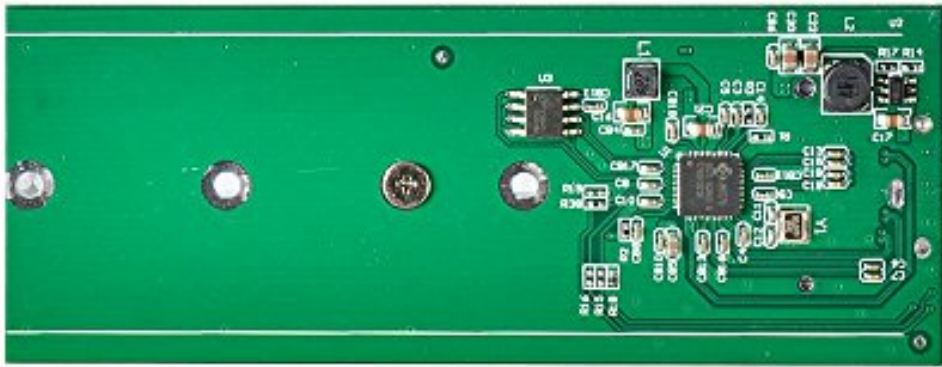

PCIE/nVME M key

PCIE/nVME B+M key

M key

USB3.0 5Gbps

プラグ&プレイ