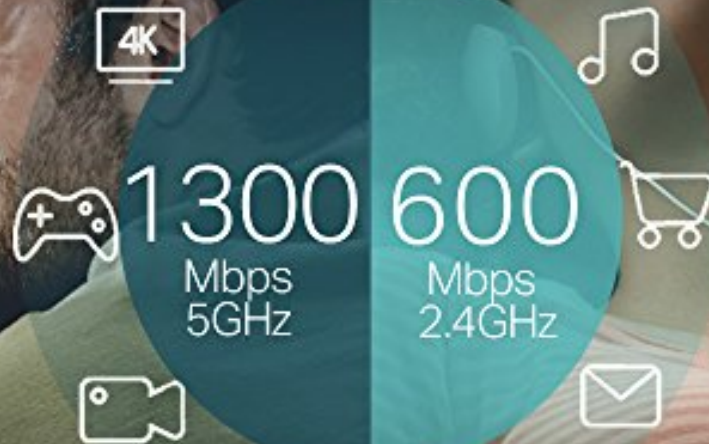

ハイゲインアンテナがカバーエリアを拡大#65279;Archer T9UHは4つのハイゲインアンテナを搭載しているので、ルーターから遠い場所でも安定して強力な接続をキープします。

フレキシブルに使う約1メートルのUSB3.0ケーブルが付属しているのでArcher T9UHの設置場所は気軽に変わる事が出来ます。

もちろんケーブルから取り外してパソコンに直接差し込んで使用する事もできます。

/ 仕様 無線LAN規格：IEEE802.11 a/b/g/n/ac

最大通信速度：1300 Mbps (802.11ac)、600 Mbps (802.11n)

ボタン：WPSボタン 寸法(幅 X 奥行き X 高さ)：100.53 x 36.6 x 14.3mm

(引用ここまで)

価格について

新品販売価格 5671円

参考価格 8034円

[Amazon.co.jp 価格調査日時 2018年12月16日 12時28分日本時間]

コメント:

参考価格より新品販売価格のほうが2363円ほど安いです。約29パーセント引きになります。

商品画像

1300+600Mbps

次世代の高速無線LAN子機、誕生。

AC1900 ハイパワー デュアルバンド 無線LAN子機
Archer T9UH

高速+安定

Wi-Fi体験をデュアルバンドで実現

11ac技術で従来(11n)の**3倍速**を実現。
デュアルバンド対応だからストレスフリー。
高速Wi-Fiは5GHz、旧規格のWi-Fiは2.4GHzに接続しよう。

より広い Wi-Fi範囲の決め手は高感度アンテナ

4つの高感度アンテナを搭載し、
安定したWi-Fi接続を広範囲で楽しめます。

フレキシブルで使いやすい

約1mのUSB3.0ケーブルで
最適なポジションを簡単に見つけられます。

かんたんセットアップ

ユーザーフレンドリなインターフェイスでインストールも簡単。

Windows10搭載であれば、さしただけでそのままお使いいただけます。

WPSボタン