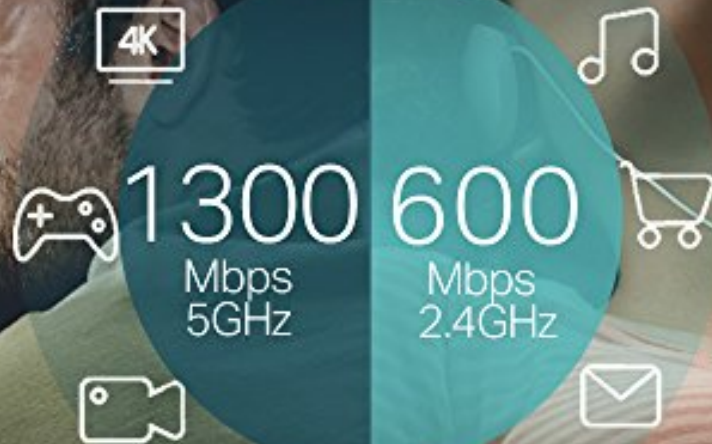

ハイゲインアンテナがカバーエリアを拡大#65279;Archer T9UHは4つのハイゲインアンテナを搭載しているので、ルーターから遠い場所でも安定して強力な接続をキープします。

フレキシブルに使う約1メートルのUSB3.0ケーブルが付属しているのでArcher T9UHの設置場所は気軽に変える事が出来ます。

もちろんケーブルから取り外してパソコンに直接差し込んで使用する事もできます。

/ 仕様 無線LAN規格：IEEE802.11 a/b/g/n/ac

最大通信速度：1300 Mbps (802.11ac)、600 Mbps (802.11n)

ボタン：WPSボタン 寸法(幅 X 奥行き X 高さ)：100.53 x 36.6 x 14.3mm

(引用ここまで)

価格について

新品販売価格 5791円

参考価格 8034円

[Amazon.co.jp 価格調査日時 2018年8月16日 0時01分日本時間]

コメント:

参考価格より新品販売価格のほうが2243円ほど安いです。約27パーセント引きになります。

商品画像

1300+600Mbps

次世代の高速無線LAN子機、誕生。

AC1900 ハイパワー デュアルバンド 無線LAN子機
Archer T9UH

高速+安定

Wi-Fi体験をデュアルバンドで実現

11ac技術で従来(11n)の**3倍速**を実現。
デュアルバンド対応だからストレスフリー。
高速Wi-Fiは5GHz、旧規格のWi-Fiは2.4GHzに接続しよう。

より広い Wi-Fi範囲の決め手は高感度アンテナ

4つの高感度アンテナを搭載し、
安定したWi-Fi接続を広範囲で楽しめます。

フレキシブルで使いやすい

約1mのUSB3.0ケーブルで
最適なポジションを簡単に見つけられます。

かんたんセットアップ

ユーザーフレンドリなインターフェイスでインストールも簡単。

Windows10搭載であれば、さしただけでそのままお使いいただけます。

WPSボタン